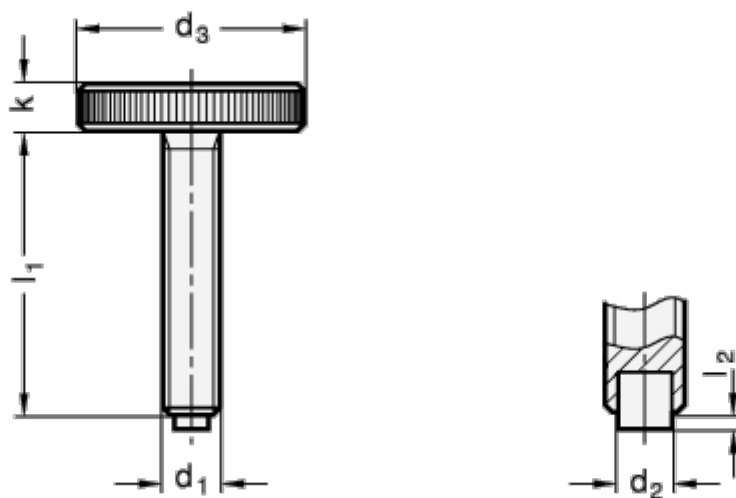

Varenummer: 20701651621
Beskrivelse: E+G Fingerskrue GN 653.10-M6-25-ST-MS
Stål

Mål

$d_1 = M6$

$d_2 = 4$

$d_3 = 24$

$K = 5$

$l_1 = 25$

$l_2 = 1.0$